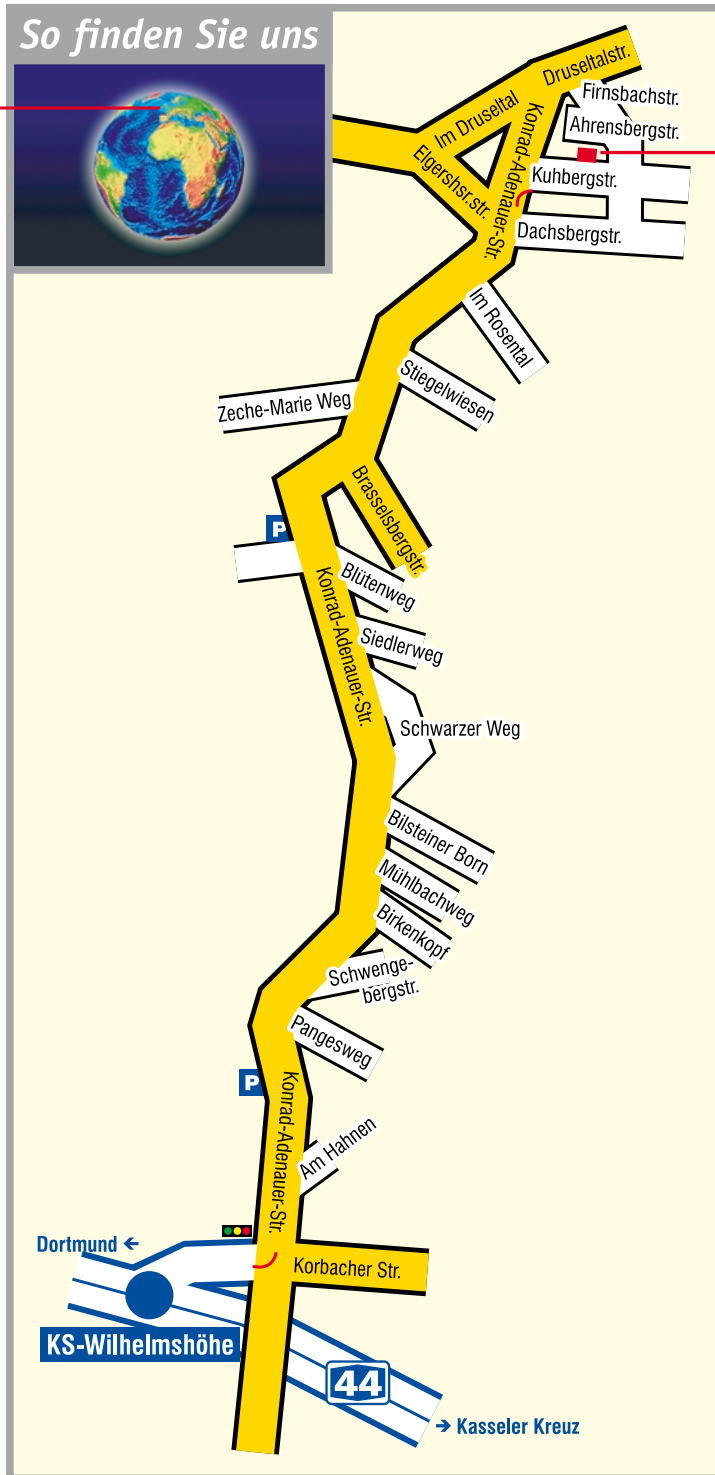

So finden Sie uns

Kuhbergstr. 28
34131 Kassel

Tel. 05 61/93 53 80
Fax 05 61/93 53 83 0

www.multichart.de/kissme/
eMail: info@multichart.de

Wegbeschreibung

Von Hamburg oder Frankfurt bis Kasseler Kreuz, dort Richtung Dortmund abbiegen. Abfahrt Kassel Mitte/Marburg ignorieren, Abfahrt Kassel/Wilhelmshöhe; hier verlassen Sie die Autobahn. Von Dortmund kommend fahren Sie ebenfalls bis zur Abfahrt Kassel-Wilhelmshöhe.

Nach der Abfahrt kommt eine Ampel. Hier biegen Sie links auf die Vorfahrtsstraße ab und bleiben etwa drei Kilometer auf dieser Straße, bis auf der rechten Seite eine Parkfläche mit Spielgeräten erscheint (links kann man Richtung Herkules abbiegen). Die zweite Straße rechts nach dieser Parkanlage ist die Kuhbergstraße. Sie finden uns nach etwa 200 Metern links.

Sollten Sie die Kuhbergstraße verpaßt haben, eröffnet sich nach einer Rechtskurve ein herrlicher Blick auf Kassel. Fahren Sie die erste Straße (vor der Bushaltestelle) rechts, dann die zweite Straße wieder rechts, das ist auch die Kuhbergstraße. Hier ist es dann das Eckgrundstück rechts (Nummer 28).